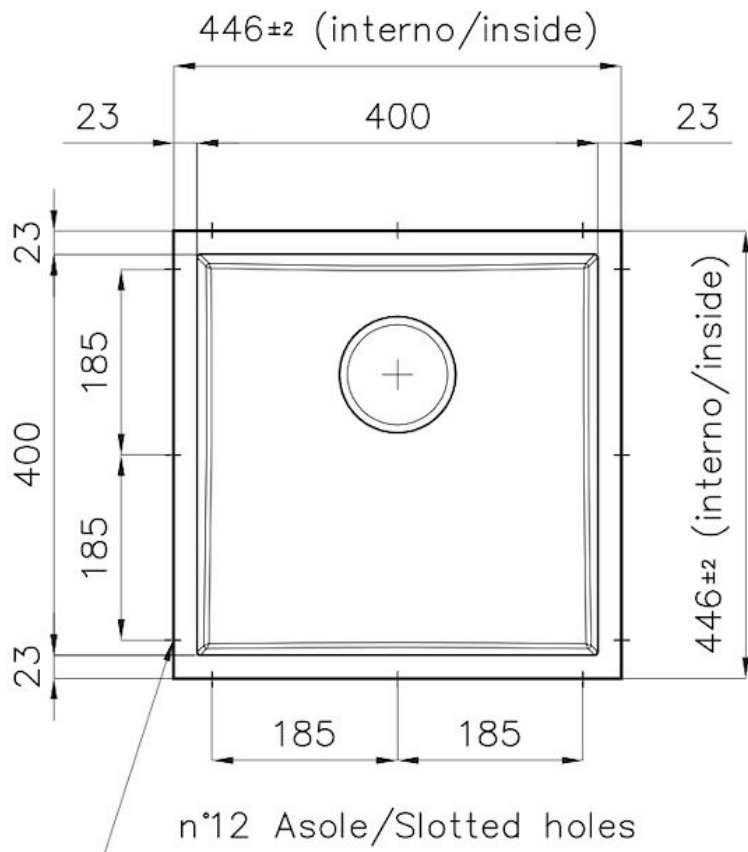

PHANTOM BASE - 20 mm

Les fonds d'évier Phantom BASE sont spécialement conçus pour être couplés avec des éviers construits en dalle. Le canal périphérique permet une fixation parfaite et simple. La présente version de Phantom BASE est compatible avec des plaques de 20 mm d'épaisseur.

DÉTAILS

Matériau

Acier inoxydable AISI 304

Textures Brossée Foster

Finition PVD

Coloration Gun Metal

Dimensions 446 x 446 mm

Numéro cuves 1 cuve

Mesure cuve 406 x 406 mm

Trou d'encastrement Voir fiche technique

Équipement standard Vidange, trop-plein Foster et tuyau ondulé universel (pour l'installation de différents débordements), Emballage en boîte

Vidange Vidange de 3,5

Notes: Pour plaques de 20 mm d'épaisseur

DESSINS TECHNIQUES

DETTAGLIO PER TROPPO PIENO / OVERFLOW DETAILS

GALERIE

ACCESSOIRES OPTIONNELS

Cuvette blanche
8153 100

Grille Black
8100 651