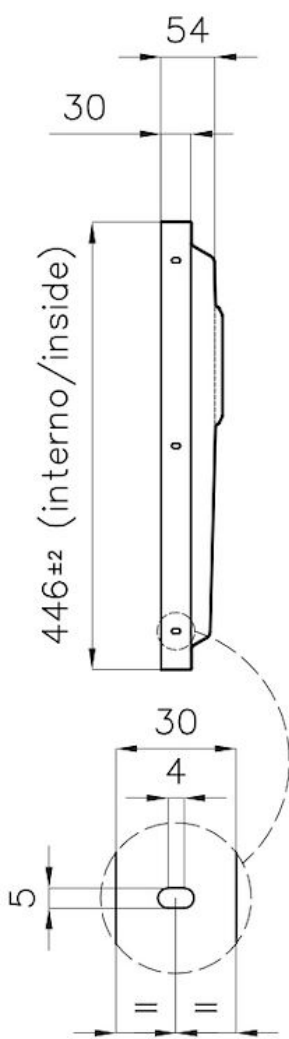

PHANTOM BASE - 20 mm

Les fonds d'évier Phantom BASE sont spécialement conçus pour être couplés avec des éviers construits en dalle. Le canal périphérique permet une fixation parfaite et simple. La présente version de Phantom BASE est compatible avec des plaques de 20 mm d'épaisseur.

DÉTAILS

Matériau

Acier inoxydable AISI 304

Textures Brossée Foster

Finition PVD

Coloration Gun Metal

Dimensions 446 x 446 mm

Numéro cuves 1 cuve

Mesure cuve 406 x 406 mm

Trou d'encastrement Voir fiche technique

Équipement standard Vidange, trop-plein Foster et tuyau ondulé universel (pour l'installation de différents débordements), Emballage en boîte

Vidange Vidange de 3,5

Notes: Pour plaques de 20 mm d'épaisseur

DESSINS TECHNIQUES

DETTAGLIO PER TROPPO PIENO / OVERFLOW DETAILS

GALERIE

ACCESSOIRES OPTIONNELS

Cuvette blanche
8153 100

Grille Black
8100 651